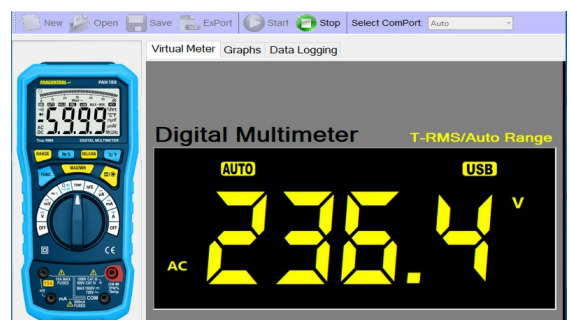

Профи-Дигиталмултиметар Трпе РМС

PAN 188

Дигитални мултиметар Трпе РМС 1000В ЦАТ ИИИ са Блуетоотх + УСБ интерфејсом

- Дигитални екран 21 mm
- Осветљени дигитални дисплеј са аналогном траком
- **Позадинско осветљење**
- **Прави РМС (реално мерење ефективне вредности)**
- **Аутоматски и ручни избор домета**
- Дата Холд
- **Мин/Макс меморија**
- Тест диоде
- **Транзистортест**
- **Мерење релативне вредности**
- **Андроид апликација**
- Аутоматско искључивање

Lieferumfang: Кеса, Тестни кабл, Сензор температуре типа К, Блуетоотх ПЦ интерфејс + софтвер, упутство за употребу

Technische Daten	PAN 188
ДЦ напон ДЦ (В =)	0,01 mV - 1000 V
Наизменични напон АЦ (В ~)	0,01 mV - 750 V
Једносмерна струја ДЦ (А =)	0,1 µA - 10 A
Наизменична струја АЦ (А ~)	0,1 µA - 10 A
Видерстанд (Ω)	0,1 Ω - 60 MΩ
Акустични тестер континуитета (•)))	< 50 Ω
фреквенција (Хз)	0,01 Hz - 10 MHz
Тастград у % (ПБМ)	0,1 - 99,9 %
Капацитет (Ф)	10 pF - 10 mF
Температура (°Ц) (тип сензора К)	-20 °C - +1000 °C
Температура околине (°Ц)	0 °C - 40 °C
Тачност (%)	0,7 % - 3,0 %
Димензије уређаја	195 x 93 x 54 mm
Тежина (брuto/нето)	948 / 358 g
Потребне батерије:	4 x 1,5V AA
Мескатегорие (ЦАТ)	CAT III 1000 / CAT IV 600 V