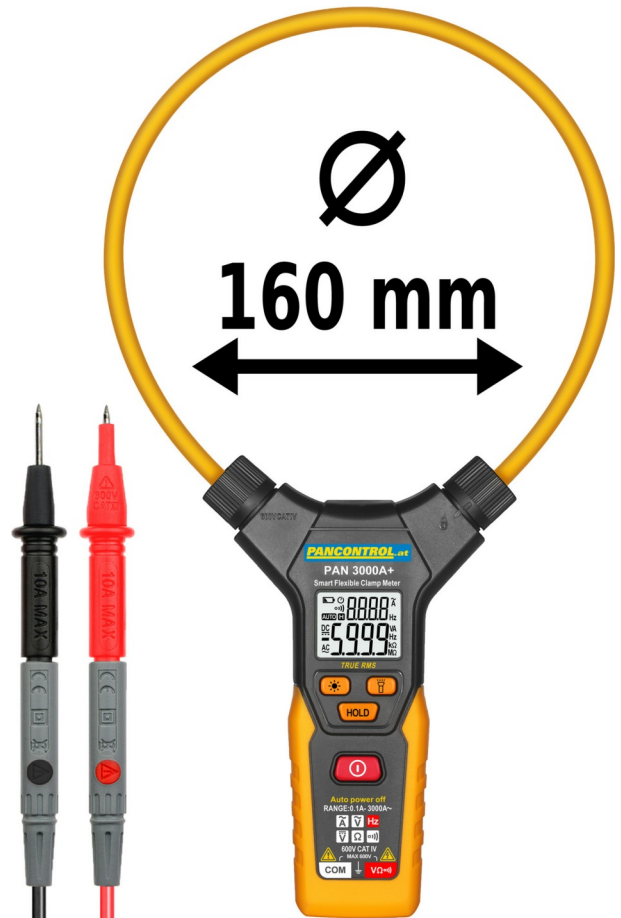

Flexible Stromzangen

PAN 3000A+

Гибк Дигиталтромзанже 3000A AC True RMS

- Цифровая индикация 21 мм
- Подсветка
- Измерение истинного среднеквадратического значения
- Автоматический выбор диапазона
- Экстраполятор
- ЖКД-фонарик
- Автоматическое выключение

объем поставки: Мягкая сумка, Измерительный кабель, Руководство по эксплуатации

Спецификации	PAN 3000A+
Постоянное напряжение (V =)	1 mV - 600 V
Переменное напряжение (V ~)	1 mV - 600 V
Переменный ток (A ~)	10 mA - 3000 A
Сопротивление (Ω)	1 Ω - 6 M Ω
Звуковой индикатор проходимости тока (•)))	< 50 Ω
Частота (Hz)	0,1 Hz - 10 kHz
Точность	1 % - 3 %
Проём клещей \varnothing	160 mm
Размеры	176 x 335 x 30 mm
Вес (брутто / сеть)	503 / 204 g
Аккумулятор (необходимая батарея): Категория измерительной цепи (CAT)	3 x 1,5 V AAA CAT IV 600 V