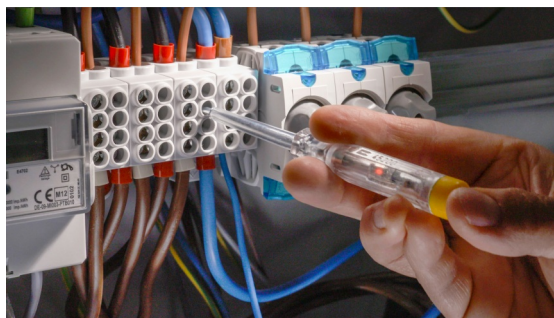

Тестер напона 1-полни

PAN PSD140TR

Prüf-Schraubendreher transp. mit Glühlampe 250V I = 140mm

- Провидан са жутим поклопцем
- Сечиво 3 к 65 мм од каљеног алатног челика Ц60
- **1-полни фазни тестер**
- Није потребна батерија
- **Произведено у Немачкој**
- **ВДЕ & ГС тестирани**

Technische Daten	PAN PSD140TR
Наизменични напон АЦ (В ~)	125 V - 250 V
Димензије уређаја	140 x 15 x 17 mm
Тежина (брuto/нето)	15 / 15 g
Потребне батерије:	---

PAN PSD140TR Video DE:

PAN PSD140TR Video EN: