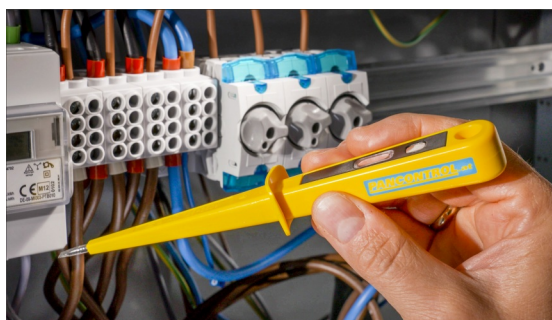

## Тестер напона 1-полни

### PAN PSD190

Тест шрафцигер жути IP54 са светлећом лампом 250V л = 190mm

- Боља видљивост сијалице захваљујући потпуно затвореном АБС кућишту отпорном на ударце
- Сечиво 3,5 к 100 мм од каљеног алатног челика Ц60
- **1-полни фазни тестер**
- **ИП 54 отпоран на прскање**
- Није потребна батерија
- **Произведено у Немачкој**
- **ВДЕ & ГС тестирани**

Спецификаци	PAN PSD190
Наизменични напон АЦ (В ~)	125 V - 250 V
Димензије уређаја	190 x 24 x 23 mm
Тежина (брutto/нето)	35 / 35 g
Потребне батерије:	---

PAN PSD190 Video DE:

PAN PSD190 Video EN: