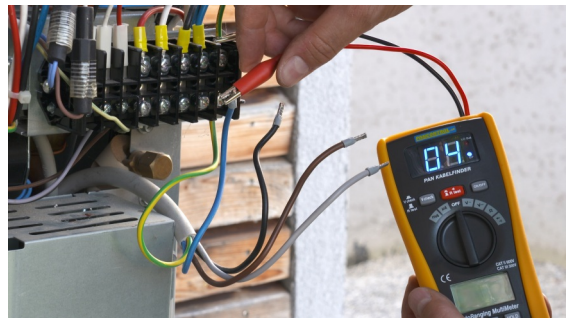

Поиск линий

PAN Kabelfinder

Поиск линий + Цифровой многодиапазонный прибор

- Цифровая индикация 21 мм
- Испытание диодов
- Экстраполятор
- **Максимальное значение памяти**
- **Передатчик и приемник для однозначной идентификации до 16 различных отдельных проводников сопротивлением до 10 кОм.**
- Светодиодная индикация номеров линий с 1 по 16
- **Автоматический выбор диапазона**

объем поставки: Руководство по эксплуатации, Измерительный кабель, Мягкая сумка

Спецификации	PAN Kabelfinder
Постоянное напряжение (V =)	0,1 mV - 600 V
Переменное напряжение (V ~)	10 mV - 600 V
Постоянный ток (A =)	0,1 μA - 200 mA
Переменный ток (A ~)	0,1 μA - 200 mA
Сопротивление (Ω)	0,1 Ω - 20 MΩ
Звуковой индикатор проходимости тока (•)))	< 100 Ω
Точность	0,5 - 2 %
Размеры	248 x 32 x 26 mm
Вес (брутто / сеть)	795 / 453 g
Аккумулятор (необходимая батарея):	2 x 1,5 V AAA
Категория измерительной цепи	CAT II 600 / CAT III 300 V