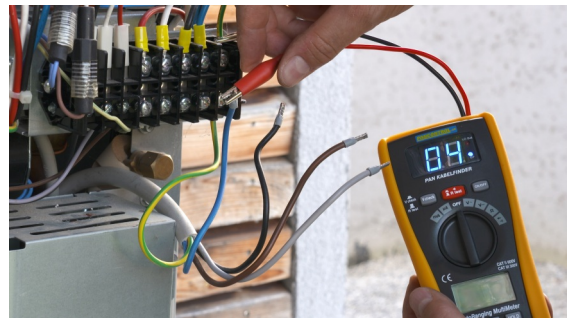

Търсачка на линии

PAN Kabelfinder

Търсачка на линии + Цифров мултиметър

- цифров дисплей 21 mm
- Тест на диод
- Data Hold
- **Максимална стойност на паметта**
- **Предавател и приемник за уникална идентификация на до 16 различни отделни проводници до 10 Kohm.**
- LED дисплей на номерата от 1 до 16
- **Автоматичен избор на обхвата**

Обхват на доставка: Ръководство за употреба, Измервателни кабели, Предпазна обвивка

Технически спецификации	PAN Kabelfinder
Постоянно напрежение (V =)	0,1 mV - 600 V
Променливо напрежение (V ~)	10 mV - 600 V
Постоянен ток (A =)	0,1 µA - 200 mA
Променлив ток (A ~)	0,1 µA - 200 mA
Съпротивление (Ω)	0,1 Ω - 20 MΩ
Проверител на непрекъснатостта на веригата (•)))	< 100 Ω
точност (%)	0,5 - 2 %
размери	248 x 32 x 26 mm
тегло (брuto / нето)	795 / 453 g
необходима батерия:	2 x 1,5 V AAA
Категория на измерване (CAT)	CAT II 600 / CAT III 300 V